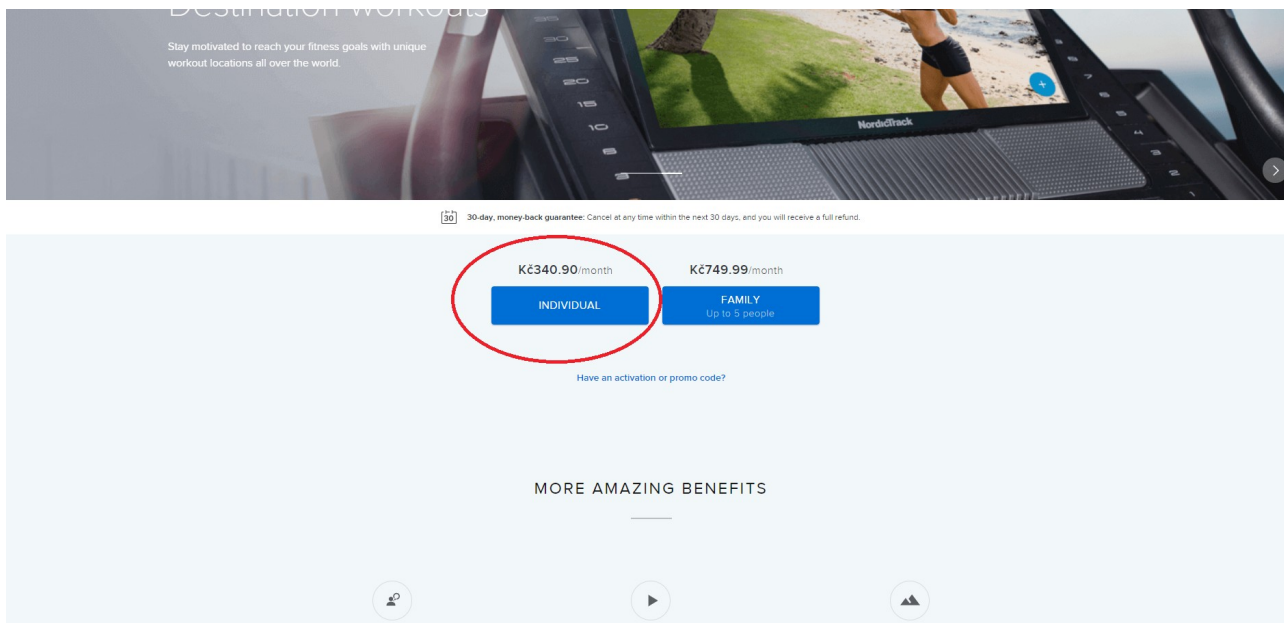

2) Klikněte na "Individual"

3) Zadejte své jméno; e-mailovou adresu, platební údaje. Poté klikněte na "Have an activation or promo code" a vložte kód z kartičky.

iFIT >

1. CREATE AN ACCOUNT.

Full name

Email address

Password

CREATE ACCOUNT

2. BILLING ADDRESS

3. PAYMENT METHOD

Your order summary

SUBSCRIPTION	
IFIT Coach Individual Plan—Yearly - INTERNATIONAL	Kč4090.85
SUBTOTAL	Kč4090.85
SHIPPING	FREE
TAXES	--
*ENTER YOUR ZIP CODE TO VIEW TAXES	
TOTAL	Kč4090.85

Have an activation or promo code?

Secure checkout. Your privacy and security are important to us.

GRATULUJEME, úspěšně jste prošli registrací a můžete začít trénovat!