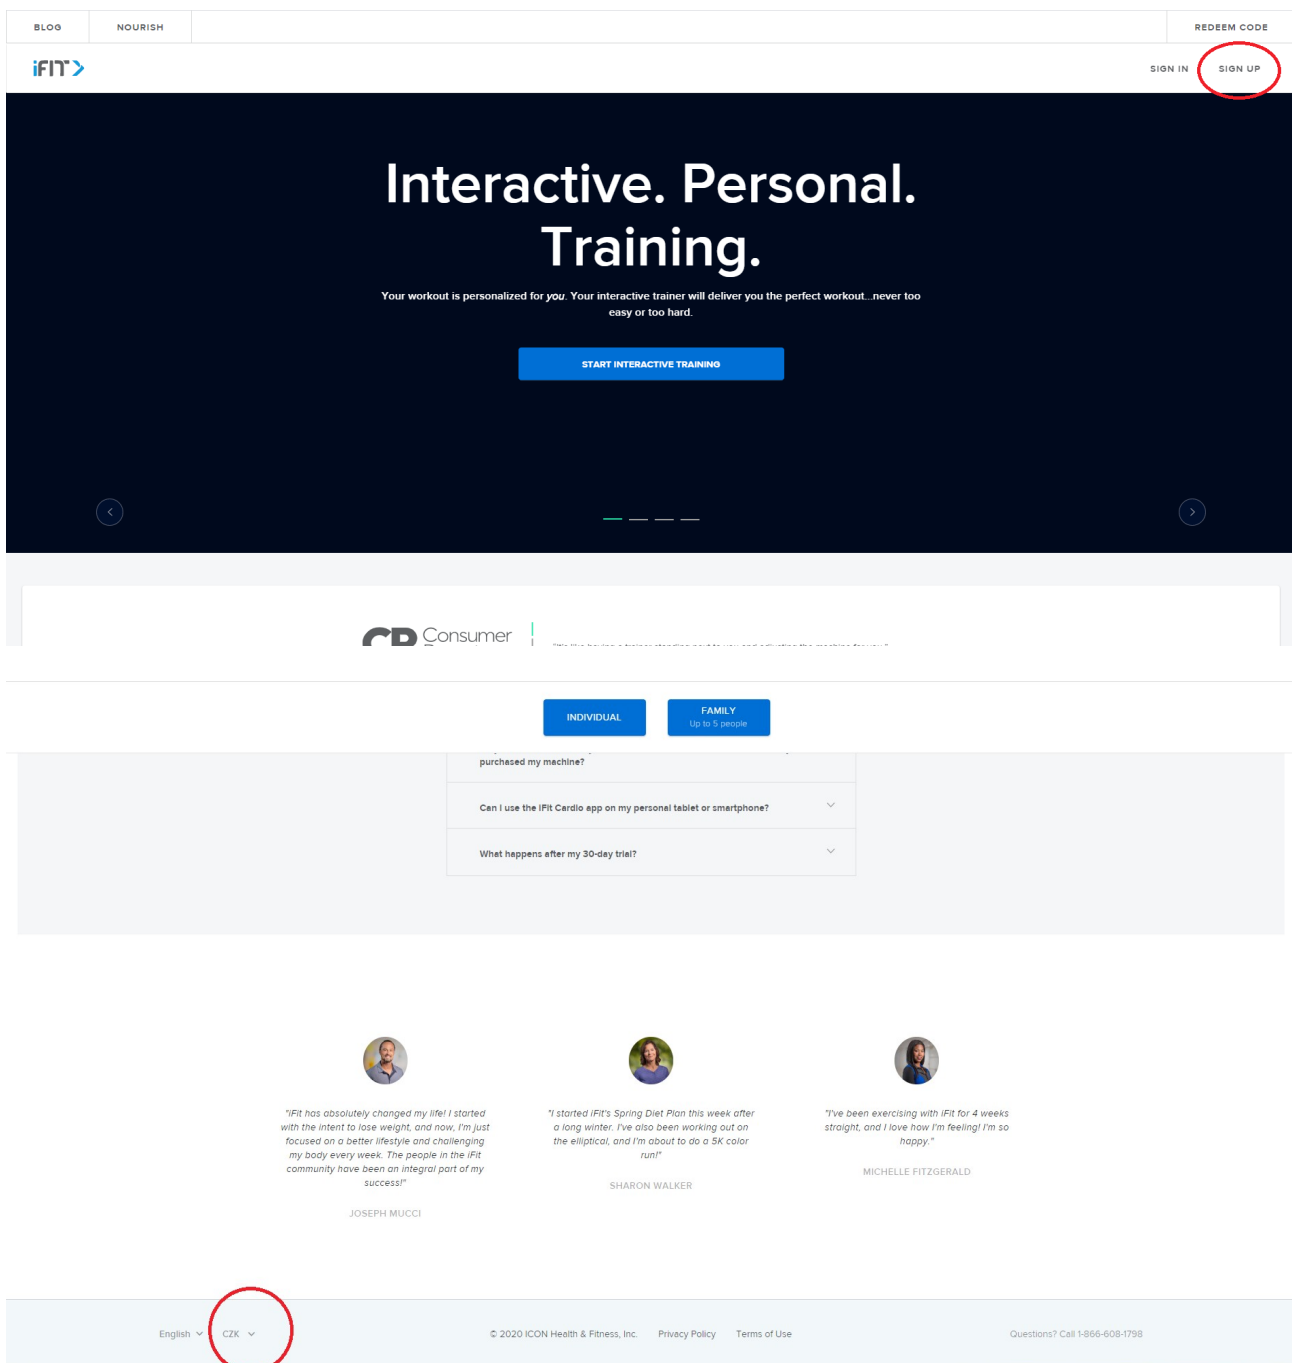

Postupujte prosím v tomto jednoduchém návodu dle instrukcí a červených vyznačení na obrázku. Pokud by bylo něco nejasné, tak neváhejte kontaktovat naši infolinku.

1) Přejít na iFit.com: <https://www.ifit.com/> . Následně klikněte na Registrovat "Sign up". V dolní části stránky změňte měnu na USD.